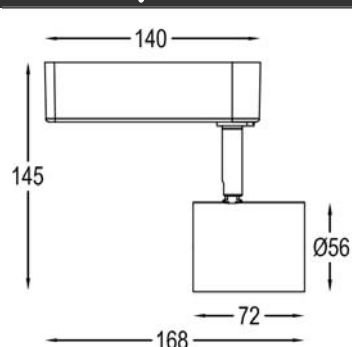

产品特征

- 铝合金灯身散热优异。
- 万向头调节投射角度上下90° 方便, 可安装于可燃物表面。
- 水平方向355° 顺利调节。
- 光源位置固定, 确保投射方向准确。
- 带电子电器, 可直接吸顶安装或者安装在常压轨道上。
- 无漏光设计。
- 低压卤素灯可带调光功能, 包含单灯调光和系统调光, 满足博物馆等个性化照度调节需要。
- 可装配总厚度为3mm的控光配件。

产品参数

- 光源: QT12 75W
光束角S:8°
- 颜色: H-黑色
- 防眩角: 10°
- 安装: 轨道
- 包装: 16PCS/箱
- 转动: 灯头垂直方向90°、水平方向355°
- 电器: 电子变压器
- 主材: 铝材
- 重量: 0.66Kg