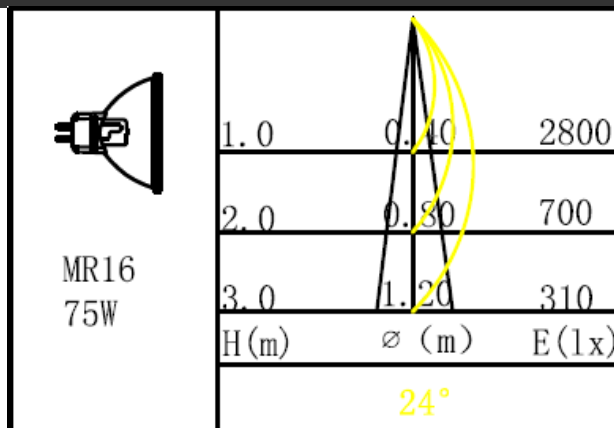

东莞市佳博照明有限公司
网址: www.jablighting.com
电话: 0769-8366 8365 传真: 0769-8366 7365
地址: 东莞市大朗镇富民工业园1园15号 邮编: 523783

S SPOT 射灯

S003M-75E

MR16

产品特点

- 侧悬式设计的投射灯。
- 灯具防眩设计。
- 可装配总厚6mm的控光配件。
- 可装配可垂直方向90° 转动，水平方向转动355° 顺利调节。
- 光源位置固定，确保投射方向准确。
- 带电子电器，可直接吸顶安装或者安装在轨道上。
- 专业配光设计。
- 低压卤素灯可带调光功能，包含单灯调光和回路调光功能，满足博物馆等个性化照度调节需要。

产品参数

- 光源: MR16 75W
  光束角: 24°
- 颜色: B-白色
- 防眩角: 25°
- 安装: 轨道
- 包装: 12PCS/箱
- 转动: 灯头垂直方向90°、水平方向355°
- 电器: 电子变压器
- 主材: 铝合金
- 重量: 0.54Kg

附件

	LG-50X3-C	透明玻璃
	LG-50X3-F	柔光玻璃
	LG-50X3-R/G/B/Y	红色/绿色/蓝色/黄色玻璃
	LG-50X3-U	防紫外线玻璃
	LG-50X3-I	防红外线玻璃
	LG-50X3-T	布纹玻璃
	LG-50X3-W	雕塑棱镜
	LF-50X3	蜂网巢