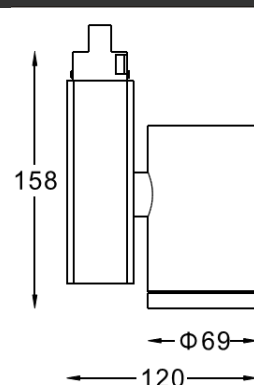

东莞市佳博照明有限公司
网址: www.jablighting.com
电话: 0769-8366 8365 传真: 0769-8366 7365
地址: 东莞市大朗镇富民工业园1园15号 邮编: 523783

S SPOT 射灯

S003M-75E

MR16

产品特点

- 侧悬式设计的投射灯。
- 灯具防眩设计。
- 可装配总厚6mm的控光配件。
- 可装配可垂直方向90° 转动，水平方向转动355° 顺利调节。
- 光源位置固定，确保投射方向准确。
- 带电子电器，可直接吸顶安装或者安装在轨道上。
- 专业配光设计。
- 低压卤素灯可带调光功能，包含单灯调光和回路调光功能，满足博物馆等个性化照度调节需要。

产品参数

- 光源: MR16 75W
  光束角: 24°
- 颜色: B-白色
- 防眩角: 25°
- 安装: 轨道
- 包装: 12PCS/箱
- 转动: 灯头垂直方向90°、水平方向355°
- 电器: 电子变压器
- 主材: 铝合金
- 重量: 0.54Kg

附件

	LG-50X3-C	透明玻璃
	LG-50X3-F	柔光玻璃
	LG-50X3-R/G/B/Y	红色/绿色/蓝色/黄色玻璃
	LG-50X3-U	防紫外线玻璃
	LG-50X3-I	防红外线玻璃
	LG-50X3-T	布纹玻璃
	LG-50X3-W	雕塑棱镜
	LF-50X3	蜂网巢