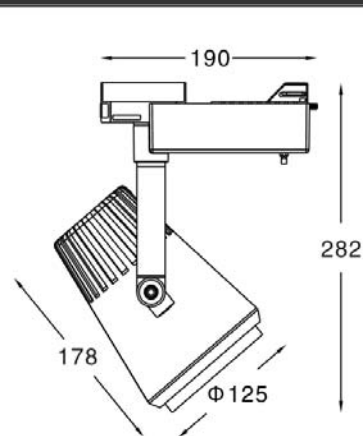

产品特点

- 此系列灯具广泛用于: 美术馆、高档品牌专卖店、酒店、高档会所。
- 灯体整体压铸成形外观新颖时尚大方, 采用无漏光设计, 质感强。
- 铝合金压铸材料重量轻, 而且散热优异。
- 可水平转动355°, 垂直方向90° 调节, 能任意位置定位, 更好地保证精密准确投射角度。
- 前框与灯体螺纹结构连接, 拆下可更换光源。
- 可装配总厚度9mm的配件。

产品参数

- 光源: AR111 100W 豆胆
光束角: 24°
- 颜色: H-黑色
- 防眩角: 40°
- 安装: 轨道
- 包装: 6PCS/箱
- 转动: 灯头垂直方向90°、水平方向355°
- 电器: 可调光电子变压器
- 主材: 铝合金
- 附件: 带单灯调光旋钮, LED指示灯
- 净重: 1.2Kg