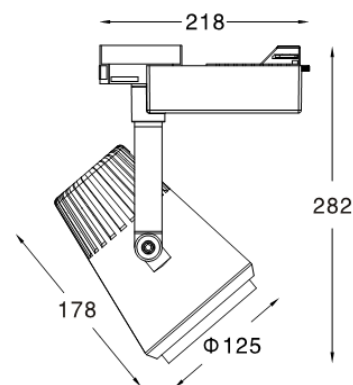

产品特征

- 此系列灯具广泛用于: 美术馆、高档品牌专卖店、酒店、高档会所。
- 灯体整体压铸成形外观新颖时尚大方, 采用无漏光设计, 质感强。
- 铝合金压铸材料重量轻, 而且散热优异。
- 可水平转动355°, 垂直方向90° 调节, 能任意位置定位, 更好地保证精密准确投射角度。
- 前框与灯体螺纹结构连接, 拆下可更换光源。
- 可装配总厚度9mm的配件。

产品参数

- 光源: LED AR111 28W
光束角: 24°
- 颜色: H-黑色
- 防眩角: 40°
- 安装: 轨道
- 包装: 12PCS/箱
- 转动: 灯头垂直方向90°、水平方向355°
- 电器: LED 700mA 35W驱动器
- 主材: 铝合金
- 重量: 1.4Kg