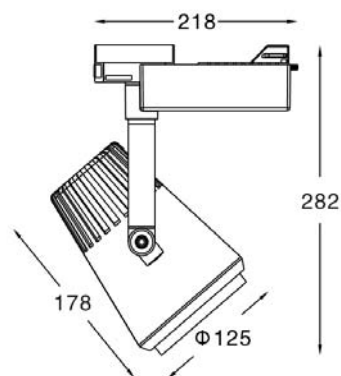

产品特点

- 此系列灯具广泛用于: 美术馆、高档品牌专卖店、酒店、高档会所。
- 灯体整体压铸成形外观新颖时尚大方, 采用无漏光设计, 质感强。
- 铝合金压铸材料重量轻, 而且散热优异。
- 可水平转动355°, 垂直方向90° 调节, 能任意位置定位, 更好地保证精密准确投射角度。
- 前框与灯体螺纹结构连接, 拆下可更换光源。
- 可装配总厚度9mm的配件。

产品参数

- 光源: CDMT 35W
光束角F: 45°
- 颜色: H-黑色
- 防眩角: 50°
- 安装: 轨道
- 包装: 6PCS/箱
- 转动: 灯头垂直方向90°、水平方向355°
- 电器: HID电子整流器
- 主材: 铝合金
- 净重: 1.92Kg