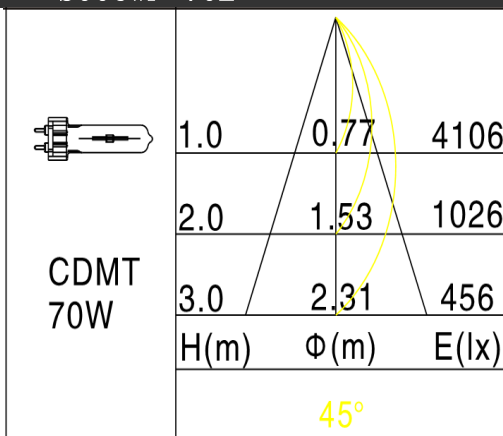

东莞市佳博照明有限公司
 网址: www.jablighting.com
 电话: 0769-8366 8365 传真: 0769-8366 7365
 地址: 东莞市大朗镇富民工业园1园15号 邮编: 523783

C SPOT 射灯

S006WF-70E

CDMT

产品特征

- 此系列灯具广泛用于: 美术馆、高档品牌专卖店、酒店、高档会所。
- 灯体整体压铸成形外观新颖时尚大方, 采用无漏光设计, 质感强。
- 铝合金压铸材料重量轻, 而且散热优异。
- 可水平转动355°, 垂直方向90° 调节, 能任意位置定位, 更好地保证精密准确投射角度。
- 前框与灯体螺纹结构连接, 拆下可更换光源。
- 可装配总厚度9mm的配件。

产品参数

- 光源: CDMT 70W
光束角F: 45°
- 颜色: H-黑色
- 防眩角: 50°
- 安装: 轨道
- 包装: 6PCS/箱
- 转动: 灯头垂直方向90°、水平方向355°
- 电器: HID电子整流器
- 主材: 铝合金
- 净重: 1.92Kg

附件

	LG-109X3-C
	LG-109X3-F
	LG-109X3-R/G/B/Y
	LG-109X3-U
	LG-109X3-I
	LG-109X3-T
	LG-109X3-W
	LF-109X3