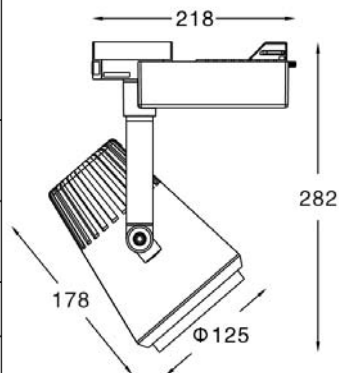

东莞市佳博照明有限公司
 网址: www.jablighting.com
 电话: 0769-8366 8365 传真: 0769-8366 7365
 地址: 东莞市大朗镇富民工业园1园15号 邮编: 523783

C SPOT 射灯

S006WF-70E

CDMT

产品特征

- 此系列灯具广泛用于: 美术馆、高档品牌专卖店、酒店、高档会所。
- 灯体整体压铸成形外观新颖时尚大方, 采用无漏光设计, 质感强。
- 铝合金压铸材料重量轻, 而且散热优异。
- 可水平转动355°, 垂直方向90° 调节, 能任意位置定位, 更好地保证精密准确投射角度。
- 前框与灯体螺纹结构连接, 拆下可更换光源。
- 可装配总厚度9mm的配件。

产品参数

- 光源: CDMT 70W
光束角F: 45°
- 颜色: H-黑色
- 防眩角: 50°
- 安装: 轨道
- 包装: 6PCS/箱
- 转动: 灯头垂直方向90°、水平方向355°
- 电器: HID电子整流器
- 主材: 铝合金
- 净重: 1.92Kg

附件

	LG-109X3-C
	LG-109X3-F
	LG-109X3-R/G/B/Y
	LG-109X3-U
	LG-109X3-I
	LG-109X3-T
	LG-109X3-W
	LF-109X3