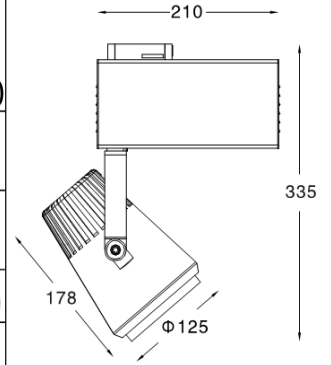

产品特点

- 此系列灯具广泛用于: 美术馆、高档品牌专卖店、酒店、高档会所。
- 灯体整体压铸成形外观新颖时尚大方, 采用无漏光设计, 质感强。
- 铝合金压铸材料重量轻, 而且散热优异。
- 可水平转动355°, 垂直方向90° 调节, 能任意位置定位, 更好地保证精密准确投射角度。
- 前框与灯体螺纹结构连接, 拆下可更换光源。
- 可装配总厚度9mm的配件。

产品参数

- 光源: CDMT 150W
光束角N:30°
- 颜色: H-黑色
- 防眩角: 50°
- 安装: 轨道
- 包装: 6PCS/箱
- 转动: 灯头垂直方向90°、水平方向355°
- 电器: HID电子整流器
- 主材: 铝合金
- 净重: 1.92Kg