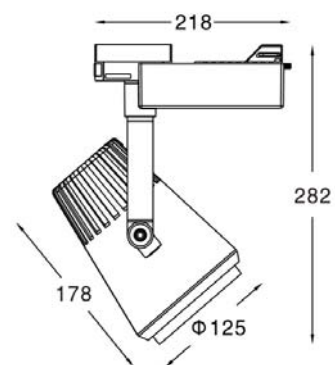

## 产品特征

- 此系列灯具广泛用于: 美术馆、高档品牌专卖店、酒店、高档会所。
- 灯体整体压铸成形外观新颖时尚大方, 采用无漏光设计, 质感强。
- 铝合金压铸材料重量轻, 而且散热优异。
- 可水平转动355°, 垂直方向90° 调节, 能任意位置定位, 更好地保证精密准确投射角度。
- 前框与灯体螺纹结构连接, 拆下可更换光源。
- 可装配总厚度9mm的配件。

## 产品参数

- 光源: CDMT 70W  
光束角N:30°
- 颜色: H-黑色
- 防眩角: 50°
- 安装: 轨道
- 包装: 6PCS/箱
- 转动: 灯头垂直方向90°、水平方向355°
- 电器: HID电子整流器
- 主材: 铝合金
- 净重: 1.92Kg