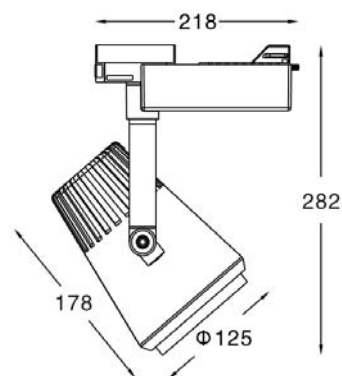

产品特征

- 此系列灯具广泛用于: 美术馆、高档品牌专卖店、酒店、高档会所。
- 灯体整体压铸成形外观新颖时尚大方, 采用无漏光设计, 质感强。
- 铝合金压铸材料重量轻, 而且散热优异。
- 可水平转动355°, 垂直方向90° 调节, 能任意位置定位, 更好地保证精密准确投射角度。
- 前框与灯体螺纹结构连接, 拆下可更换光源。
- 可装配总厚度9mm的配件。

产品参数

- 光源: CDMT 70W
光束角S: 15°
- 颜色: H-黑色
- 防眩角: 50°
- 安装: 轨道
- 包装: 6PCS/箱
- 转动: 灯头垂直方向90°、水平方向355°
- 电器: HID电子整流器
- 主材: 铝合金
- 净重: 1.92Kg