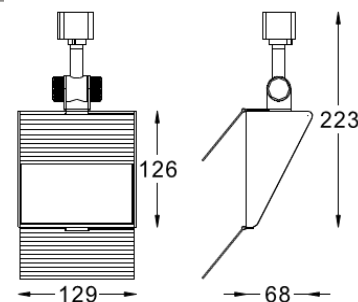

产品特点

- 专业反射罩设计, 合适的安装尺寸照度均匀性超过0.8.
- 不用工具手工调节角度方便, 安装更加灵活.
- 包含轨道安装洗墙、天花表面安装洗墙、墙壁安装洗天花三种安装方式.
- 专利结构面盖固定设计, 无螺丝固定面盖外观更加美观.
- 玻璃或亚克力面盖, 在防眩光的同时出光更加均匀. 一字螺丝批轻易取出面盖, 方便更换光源.
- 灯具无漏光设计.
- 铝材料, 重量轻, 而且散热优异.
- 带电子电器, 表面安装或者安装于常压轨道上.
- 进口亚克力面盖, 透光率大于92%.
- 019系列均可增加1-2片遮光扇叶.

产品参数

- 光源: J78 100W
- 重量: 0.80Kg
- 颜色: B-白色
- 附件: 透明玻璃, 两片遮光扇叶
- 安装: 轨道
- 包装: 9PCS/箱
- 主材: 铝材

附件

无