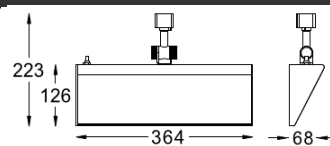

产品特征

- 专业反射罩设计, 合适的安装尺寸照度均匀性超过0.8.
- 不用工具手工调节角度方便, 安装更加灵活。
- 包含轨道安装洗墙、天花表面安装洗墙、墙壁安装洗天花三种安装方式。
- 专利结构面盖固定设计, 无螺丝固定面盖外观更加美观。
- 玻璃或亚克力面盖, 在防眩光的同时出光更加均匀。一字螺丝批轻易取出面盖, 方便更换光源。
- 灯具无漏光设计。
- 铝材料, 重量轻, 而且散热优异。
- 带电子电器, 表面安装或者安装于常压轨道上。
- 进口亚克力面盖, 透光率大于92%。

产品参数

- 光源: PLL 24W
- 主材: 铝材
- 电器: 可调光电子整流器
- 重量: 1.56Kg
- 颜色: H-黑色
- 附件: 进口高光效亚克力, 单灯调光旋钮
- 安装: 轨道
- 包装: 8PCS/箱

附件

无