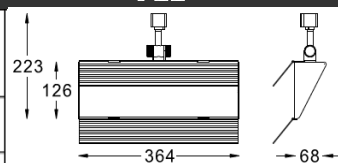

## J WASH 洗墙射灯

S019L-24D-12

PLL

		PLL 24W	
H(m)	d(m)	E(lx)	X*Y(m)
3.0	1.0	165	2.00*1.10
3.6	1.2	78	2.84*1.40

## 产品参数

- 光源: PLL 24W
- 电器: 可调光电子整流器
- 颜色: H-黑色
- 附件: 带单灯调光旋钮, 两片遮光扇叶
- 安装: 轨道
- 包装: 8PCS/箱
- 主材: 铝材
- 重量: 1.72Kg