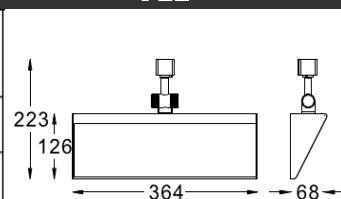

## J WASH 洗墙射灯

S019L-24E-05

PLL

		PLL 24W		
H(m)	d(m)	E(lx)	X*Y(m)	
3.0	1.0	165	2.00*1.10	
3.6	1.2	78	2.84*1.40	

## 产品参数

- 光源: PLL 24W
- 电器: 电子整流器
- 颜色: H-黑色
- 附件: 进口高光效亚克力
- 安装: 轨道
- 包装: 8PCS/箱
- 主材: 铝材
- 重量: 1.54Kg