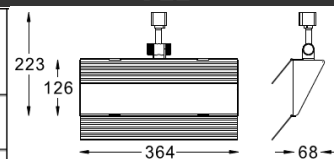

		PLL 24W	
H(m)	d(m)	E(lx)	X*Y(m)
3.0	1.0	165	2.00*1.10
3.6	1.2	78	2.84*1.40

产品特点

- 专业反射罩设计, 合适的安装尺寸照度均匀性超过0.8.
- 不用工具手工调节角度方便, 安装更加灵活.
- 包含轨道安装洗墙、天花表面安装洗墙、墙壁安装洗天花三种安装方式.
- 专利结构面盖固定设计, 无螺丝固定面盖外观更加美观.
- 玻璃或亚克力面盖, 在防眩光的同时出光更加均匀. 一字螺丝批轻易取出面盖, 方便更换光源.
- 灯具无漏光设计.
- 铝材料, 重量轻, 而且散热优异.
- 带电子电器, 表面安装或者安装于常压轨道上.
- 进口亚克力面盖, 透光率大于92%.
- 019系列均可增加1-2片遮光扇叶.

产品参数

- 光源: PLL 24W
- 电器: 电子整流器
- 颜色: H-黑色
- 附件: 进口高光效亚克力, 两片遮光扇叶
- 安装: 轨道
- 包装: 8PCS/箱
- 主材: 铝材
- 重量: 1.72Kg

附件

无