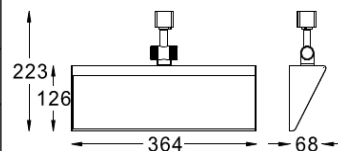

H(m)	d(m)	E(lx)	X*Y(m)
3.0	1.0	165	2.00*1.10
3.6	1.2	78	2.84*1.40