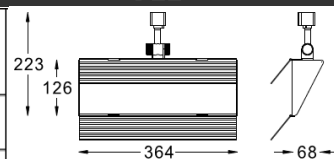

产品特点

- 专业反射罩设计, 合适的安装尺寸照度均匀性超过0.8.
- 不用工具手工调节角度方便, 安装更加灵活.
- 包含轨道安装洗墙、天花表面安装洗墙、墙壁安装洗天花三种安装方式.
- 专利结构面盖固定设计, 无螺丝固定面盖外观更加美观.
- 玻璃或亚克力面盖, 在防眩光的同时出光更加均匀. 一字螺丝批轻易取出面盖, 方便更换光源.
- 灯具无漏光设计.
- 铝材料, 重量轻, 而且散热优异.
- 带电子电器, 表面安装或者安装于常压轨道上.
- 进口亚克力面盖, 透光率大于92%.
- 019系列均可增加1-2片遮光扇叶.

产品参数

- 光源: PLL 24W
- 主材: 铝材
- 电器: 可调光电子整流器
- 重量: 1.74Kg
- 颜色: H-黑色
- 附件: 进口高光效亚克力, 两片遮光扇叶
- 安装: 轨道
- 包装: 8PCS/箱

附件

无