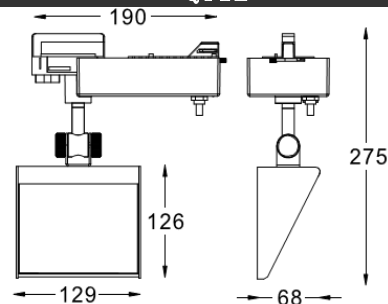

产品特征

- 专业反射罩设计, 合适的安装尺寸照度均匀性超过0.8。
- 不用工具手工调节角度方便, 安装更加灵活。
- 包含轨道安装洗墙、天花表面安装洗墙、墙壁安装洗天花三种安装方式。
- 专利结构面盖固定设计, 无螺丝固定面盖外观更加美观。
- 玻璃或亚克力面盖, 在防眩光的同时出光更加均匀。一字螺丝批轻易取出面盖, 方便更换光源。
- 灯具无漏光设计。
- 铝材料, 重量轻, 而且散热优异。
- 带电子电器, 表面安装或者安装于常压轨道上。
- 进口亚克力面盖, 透光率大于92%。

产品参数

- 光源: QT12 90W
- 主材: 铝材
- 电器: 可调光电子变压器
- 重量: 0.80Kg
- 颜色: B-白色
- 附件: 柔光玻璃, 带单灯调光旋钮
- 安装: 轨道
- 包装: 9PCS/箱

附件

无