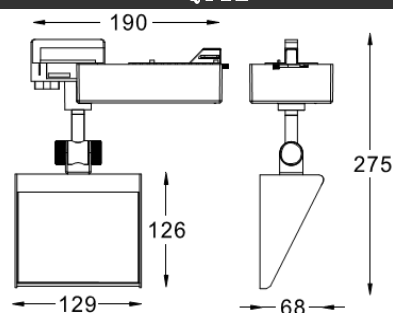

产品特点

- 专业反射罩设计, 合适的安装尺寸照度均匀性超过0.8.
- 不用工具手工调节角度方便, 安装更加灵活.
- 包含轨道安装洗墙、天花表面安装洗墙、墙壁安装洗天花三种安装方式.
- 专利结构面盖固定设计, 无螺丝固定面盖外观更加美观.
- 玻璃或亚克力面盖, 在防眩光的同时出光更加均匀. 一字螺丝批轻易取出面盖, 方便更换光源.
- 灯具无漏光设计.
- 铝材料, 重量轻, 而且散热优异.
- 带电子电器, 表面安装或者安装于常压轨道上.
- 进口亚克力面盖, 透光率大于92%.

产品参数

- 光源: QT12 90W
- 主材: 铝材
- 电器: 电子变压器
- 重量: 0.78Kg
- 颜色: B-白色
- 附件: 柔光玻璃, LED指示灯
- 安装: 轨道
- 包装: 9PCS/箱

附件

无