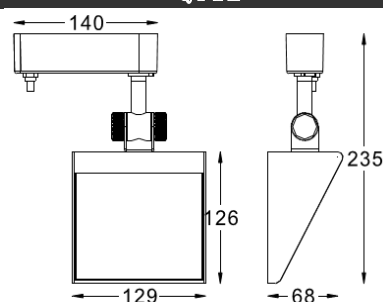

产品特点

- 专业反射罩设计, 合适的安装尺寸照度均匀性超过0.8.
- 不用工具手工调节角度方便, 安装更加灵活。
- 包含轨道安装洗墙、天花表面安装洗墙、墙壁安装洗天花三种安装方式。
- 专利结构面盖固定设计, 无螺丝固定面盖外观更加美观。
- 玻璃或亚克力面盖, 在防眩光的同时出光更加均匀。一字螺丝批轻易取出面盖, 方便更换光源。
- 灯具无漏光设计。
- 铝材料, 重量轻, 而且散热优异。
- 带电子电器, 表面安装或者安装于常压轨道上。
- 进口亚克力面盖, 透光率大于92%。

产品参数

- 光源: QT12 75W
- 主材: 铝材
- 电器: 可调光电子变压器
- 重量: 0.80Kg
- 颜色: B-白色
- 附件: 柔光玻璃, 带单灯调光旋钮
- 安装: 轨道
- 包装: 9PCS/箱

附件

无