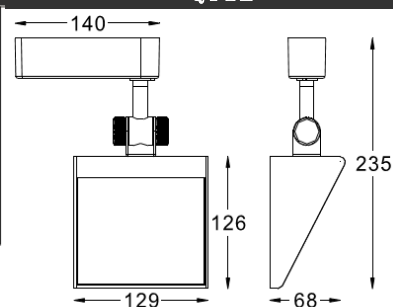

产品特征

- 专业反射罩设计, 合适的安装尺寸照度均匀性超过0.8.
- 不用工具手工调节角度方便, 安装更加灵活.
- 包含轨道安装洗墙、天花表面安装洗墙、墙壁安装洗天花三种安装方式.
- 专利结构面盖固定设计, 无螺丝固定面盖外观更加美观.
- 玻璃或亚克力面盖, 在防眩光的同时出光更加均匀。一字螺丝批轻易取出面盖, 方便更换光源.
- 灯具无漏光设计.
- 铝材料, 重量轻, 而且散热优异.
- 带电子电器, 表面安装或者安装于常压轨道上.
- 进口亚克力面盖, 透光率大于92%.

产品参数

- 光源: QT12 75W
- 主材: 铝材
- 电器: 电子变压器
- 重量: 0.78Kg
- 颜色: B-白色
- 附件: 柔光玻璃
- 安装: 轨道
- 包装: 9PCS/箱

附件

无