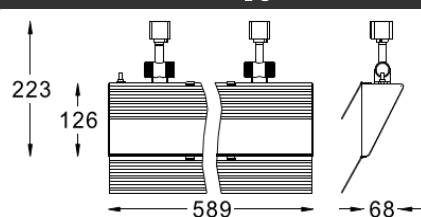

## T5

		T5 14W		
H(m)	d(m)	E(lx)	X*Y(m)	
3.0	1.0	100	2.20*1.10	
3.6	1.2	50	3.14*1.40	

## 产品参数

- 光源: T5 14W
- 主材: 铝材
- 电器: 可调光电子整流器
- 重量: 2.35Kg
- 颜色: B-白色
- 附件: 带单灯调光旋钮, 两片遮光扇叶
- 安装: 轨道
- 包装: 4PCS/箱