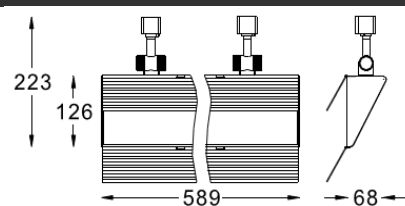

产品特点

- 专业反射罩设计, 合适的安装尺寸照度均匀性超过0.8.
- 不用工具手工调节角度方便, 安装更加灵活.
- 包含轨道安装洗墙、天花表面安装洗墙、墙壁安装洗天花三种安装方式.
- 专利结构面盖固定设计, 无螺丝固定面盖外观更加美观.
- 玻璃或亚克力面盖, 在防眩光的同时出光更加均匀. 一字螺丝批轻易取出面盖, 方便更换光源.
- 灯具无漏光设计.
- 铝材料, 重量轻, 而且散热优异.
- 带电子电器, 表面安装或者安装于常压轨道上.
- 进口亚克力面盖, 透光率大于92%.

产品参数

- 光源: T5 14W
- 电器: 可调光电子整流器
- 颜色: B-白色
- 附件: 进口高光效亚克力, 两片遮光扇叶
- 安装: 轨道
- 包装: 4PCS/箱
- 主材: 铝材
- 重量: 2.35Kg

附件

无