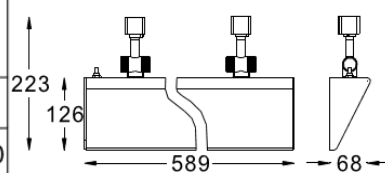

产品特征

- 专业反射罩设计, 合适的安装尺寸照度均匀性超过0.8。
- 不用工具手工调节角度方便, 安装更加灵活。
- 包含轨道安装洗墙、天花表面安装洗墙、墙壁安装洗天花三种安装方式。
- 专利结构面盖固定设计, 无螺丝固定面盖外观更加美观。
- 玻璃或亚克力面盖, 在防眩光的同时出光更加均匀。一字螺丝批轻易取出面盖, 方便更换光源。
- 灯具无漏光设计。
- 铝材料, 重量轻, 而且散热优异。
- 带电子电器, 表面安装或者安装于常压轨道上。
- 进口亚克力面盖, 透光率大于92%。

产品参数

- 光源: T5 24W
- 主材: 铝材
- 电器: 可调光电子整流器
- 重量: 2.28Kg
- 颜色: B-白色
- 附件: 进口高光效亚克力, 单灯调光旋钮
- 安装: 轨道
- 包装: 4PCS/箱

附件

无