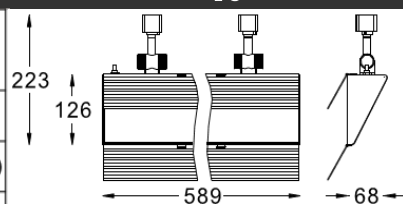

产品特点

- 专业反射罩设计, 合适的安装尺寸照度均匀性超过0.8.
- 不用工具手工调节角度方便, 安装更加灵活.
- 包含轨道安装洗墙、天花表面安装洗墙、墙壁安装洗天花三种安装方式.
- 专利结构面盖固定设计, 无螺丝固定面盖外观更加美观.
- 玻璃或亚克力面盖, 在防眩光的同时出光更加均匀. 一字螺丝批轻易取出面盖, 方便更换光源.
- 灯具无漏光设计.
- 铝材料, 重量轻, 而且散热优异.
- 带电子电器, 表面安装或者安装于常压轨道上.
- 进口亚克力面盖, 透光率大于92%.

产品参数

- 光源: T5 24W
- 电器: 可调光电子整流器
- 颜色: B-白色
- 附件: 带单灯调光旋钮, 两片遮光扇叶
- 安装: 轨道
- 包装: 4PCS/箱
- 主材: 铝材
- 重量: 2.41Kg

附件

无