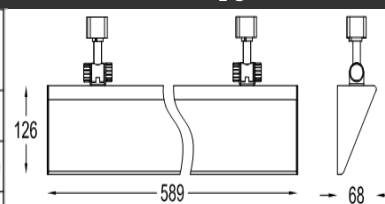

## J WASH 洗墙射灯

S019Y-24E-05

T5

		T5 24W		
H(m)	d(m)	E(lx)	X*Y(m)	
3.0	1.0	145	2.20*1.10	
3.6	1.2	68	3.14*1.40	

## 产品参数

- 光源: T5 24W
- 主材: 铝材
- 电器: 电子整流器
- 重量: 2.23Kg
- 颜色: B-白色
- 附件: 进口高光效亚克力
- 安装: 轨道
- 包装: 4PCS/箱