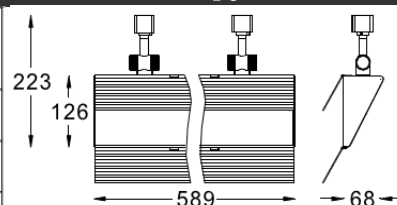

产品特点

- 专业反射罩设计, 合适的安装尺寸照度均匀性超过0.8.
- 不用工具手工调节角度方便, 安装更加灵活.
- 包含轨道安装洗墙、天花表面安装洗墙、墙壁安装洗天花三种安装方式.
- 专利结构面盖固定设计, 无螺丝固定面盖外观更加美观.
- 玻璃或亚克力面盖, 在防眩光的同时出光更加均匀。一字螺丝批轻易取出面盖, 方便更换光源.
- 灯具无漏光设计.
- 铝材料, 重量轻, 而且散热优异.
- 带电子电器, 表面安装或者安装于常压轨道上.
- 进口亚克力面盖, 透光率大于92%.

产品参数

- 光源: T5 24W
- 电器: 电子整流器
- 颜色: B-白色
- 附件: 进口高光效亚克力, 两片遮光扇叶
- 安装: 轨道
- 包装: 4PCS/箱
- 主材: 铝材
- 重量: 2.38Kg

附件

无