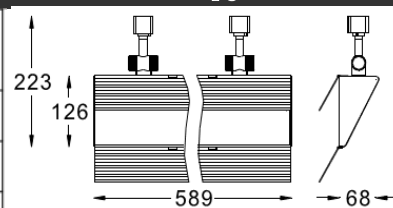

产品特点

- 专业反射罩设计, 合适的安装尺寸照度均匀性超过0.8.
- 不用工具手工调节角度方便, 安装更加灵活.
- 包含轨道安装洗墙、天花表面安装洗墙、墙壁安装洗天花三种安装方式.
- 专利结构面盖固定设计, 无螺丝固定面盖外观更加美观.
- 玻璃或亚克力面盖, 在防眩光的同时出光更加均匀. 一字螺丝批轻易取出面盖, 方便更换光源.
- 灯具无漏光设计.
- 铝材料, 重量轻, 而且散热优异.
- 带电子电器, 表面安装或者安装于常压轨道上.
- 进口亚克力面盖, 透光率大于92%.

产品参数

- 光源: T5 24W
- 电器: 可调光电子整流器
- 颜色: B-白色
- 附件: 进口高光效亚克力, 两片遮光扇叶
- 安装: 轨道
- 包装: 4PCS/箱
- 主材: 铝材
- 重量: 2.40Kg

附件

无