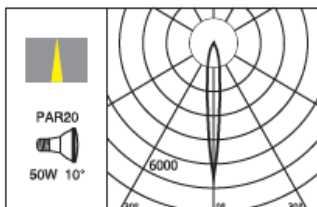

东莞市佳博照明有限公司
网址: www.jablighting.com
电话: 0769-8366 8365 传真: 0769-8366 7365
地址: 东莞市黄江镇金钱岭三街1号 邮编: 523750

A SPOT射灯

S021P

PAR20 E27

产品特征

- L架专利结构, 扣合紧密, 电线不外漏;
- 时尚外观造型;
- 灯身与灯罩无漏光设计;
- 铝合金压铸材料, 重量轻, 而且散热优异;
- 旋钮设计, 不用工具调节角度, 手转动角度灵活, 每转动一格是5度;
- 灯泡在灯具位置居中设计, 确保投射方向;
- 此产品分S021P (三线单回轨道安装)、T021P (四线三回轨道安装)、M021P (表面安装)。

产品参数

- 光源: PAR20 50W/75W E27
- 颜色: H-黑色 B-白色 Y-银灰色
- 安装: 三线单回路轨道
- 净重: 0.4kg
- 主材: 铝合金
- 安规: CCC认证
- 包装: 12PCS/箱

附件

无