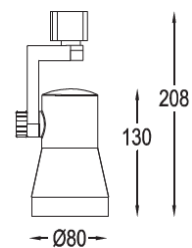

东莞市佳博照明有限公司
网址: www.jablighting.com
电话: 0769-8366 8365 传真: 0769-8366 7365
地址: 东莞市黄江镇金钱岭三街1号 邮编: 523750

A SPOT射灯

S021P

PAR20 E27

产品特征

- L架专利结构, 扣合紧密, 电线不外漏;
- 时尚外观造型;
- 灯身与灯罩无漏光设计;
- 铝合金压铸材料, 重量轻, 而且散热优异;
- 旋钮设计, 不用工具调节角度, 手转动角度灵活, 每转动一格是5度;
- 灯泡在灯具位置居中设计, 确保投射方向;
- 此产品分S021P (三线单回轨道安装)、T021P (四线三回轨道安装)、M021P (表面安装)。

产品参数

- 光源: PAR20 50W/75W E27
- 颜色: H-黑色 B-白色 Y-银灰色
- 安装: 三线单回路轨道
- 净重: 0.4kg
- 主材: 铝合金
- 安规: CCC认证
- 包装: 12PCS/箱

附件

无