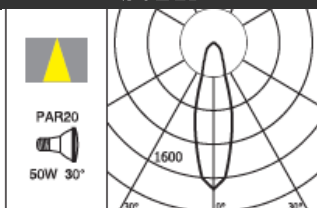

东莞市佳博照明有限公司
网址: www.jablighting.com
电话: 0769-8366 8365 传真: 0769-8366 7365
地址: 东莞市黄江镇金钱岭三街1号 邮编: 523750

A SPOT射灯

S021P

PAR20 E27

产品特征

- L架专利结构, 扣合紧密, 电线不外漏;
- 时尚外观造型;
- 灯身与灯罩无漏光设计;
- 铝合金压铸材料, 重量轻, 而且散热优异;
- 旋钮设计, 不用工具调节角度, 手转动角度灵活, 每转动一格是5度;
- 灯泡在灯具位置居中设计, 确保投射方向;
- 此产品分S021P (三线单回轨道安装)、T021P (四线三回轨道安装)、M021P (表面安装)。

产品参数

- 光源: PAR20 50W/75W E27
- 颜色: H-黑色 B-白色 Y-银灰色
- 安装: 三线单回路轨道
- 净重: 0.4kg
- 主材: 铝合金
- 安规: CCC认证
- 包装: 12PCS/箱

附件

无