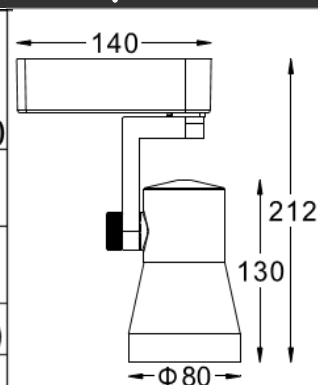

产品特征

- L架专利结构，扣合紧密，电线不外漏。
- 时尚外观照型。
- 灯身与灯罩无漏光设计。
- 铝合金压铸材料，重量轻，而且散热优异。
- 旋钮设计，不用工具调节角度，手转动灵活，每转动一格是5°。
- 光源在灯具位置居中设计，确保投射方向。
- 带电子电器，表面安装或者安装在常压轨道上。
- 低压卤素灯可带调光功能，包含单灯调光和回路调光功能，满足博物馆等个性化照度调节需求。

产品参数

- 光源: QT12 50E
光束角N: 30°
- 颜色: H-黑色
- 电器: 电子变压器
- 安装: 轨道
- 包装: 12PCS/箱
- 转动: 灯头垂直方向90°、水平方向355°
- 重量: 0.52Kg
- 主材: 铝合金