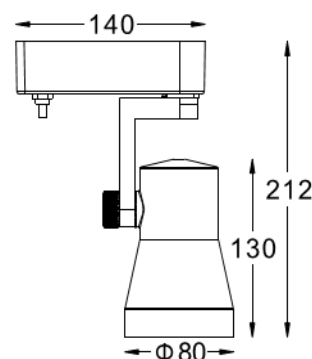

产品特征

- L架专利结构, 扣合紧密, 电线不外漏。
- 时尚外观照型。
- 灯身与灯罩无漏光设计。
- 铝合金压铸材料, 重量轻, 而且散热优异。
- 旋钮设计, 不用工具调节角度, 手转动灵活, 每转动一格是5°。
- 光源在灯具位置居中设计, 确保投射方向。
- 带电子电器, 表面安装或者安装在常压轨道上。
- 低压卤素灯可带调光功能, 包含单灯调光和回路调光功能, 满足博物馆等个性化照度调节需求。

产品参数

- 光源: QT12 75E
  光束角N:30°
- 颜色: H-黑色
- 电器: 可调光电子变压器
- 安装: 轨道
- 包装: 12PCS/箱
- 转动: 灯头垂直方向90°、水平方向355°
- 附件: 带单灯调光旋钮
- 主材: 铝合金
- 重量: 0.54Kg

附件

	LG-77X3-C
	LG-77X3-F
	LG-77X3-R/G/B/Y
	LG-77X3-U
	LG-77X3-I
	LG-77X3-T
	LG-77X3-W
	LF-77X3
	L4-77