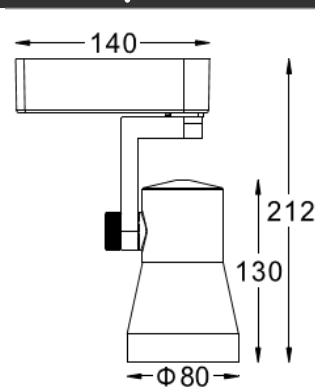

产品特点

- L架专利结构, 扣合紧密, 电线不外漏。
- 时尚外观照型。
- 灯身与灯罩无漏光设计。
- 铝合金压铸材料, 重量轻, 而且散热优异。
- 旋钮设计, 不用工具调节角度, 手转动灵活, 每转动一格是5°。
- 光源在灯具位置居中设计, 确保投射方向。
- 带电子电器, 表面安装或者安装在常压轨道上。
- 低压卤素灯可带调光功能, 包含单灯调光和回路调光功能, 满足博物馆等个性化照度调节需求。

产品参数

- 光源: QT12 75E
光束角N: 30°
- 颜色: H-黑色
- 电器: 电子变压器
- 安装: 轨道
- 包装: 12PCS/箱
- 转动: 灯头垂直方向90°、水平方向355°
- 重量: 0.52Kg
- 主材: 铝合金

附件

	LG-77X3-C
	LG-77X3-F
	LG-77X3-R/G/B/Y
	LG-77X3-U
	LG-77X3-I
	LG-77X3-T
	LG-77X3-W
	LF-77X3
	L4-77