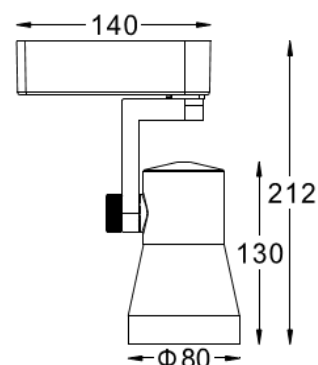

产品特点

- L架专利结构, 扣合紧密, 电线不外漏。
- 时尚外观照型。
- 灯身与灯罩无漏光设计。
- 铝合金压铸材料, 重量轻, 而且散热优异。
- 旋钮设计, 不用工具调节角度, 手转动灵活, 每转动一格是5°。
- 光源在灯具位置居中设计, 确保投射方向。
- 带电子电器, 表面安装或者安装在常压轨道上。
- 低压卤素灯可带调光功能, 包含单灯调光和回路调光功能, 满足博物馆等个性化照度调节需求。

产品参数

- 光源: QT12 50E
  光束角S:8°
- 颜色: H-黑色
- 电器: 电子变压器
- 安装: 轨道
- 包装: 12PCS/箱
- 转动: 灯头垂直方向90°、水平方向355°
- 重量: 0.52Kg
- 主材: 铝合金

附件

	LG-77X3-C
	LG-77X3-F
	LG-77X3-R/G/B/Y
	LG-77X3-U
	LG-77X3-I
	LG-77X3-T
	LG-77X3-W
	LF-77X3
	L4-77