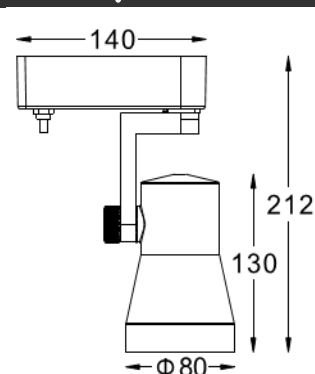

QT12 75W	1.0	0.38	2370
	2.0	0.76	592
	3.0	1.14	263
	H(m)	Φ(m)	E(lx)
	8°