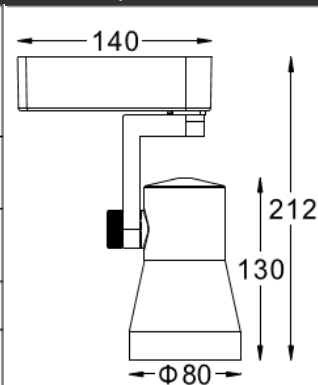

产品特征

- L架专利结构，扣合紧密，电线不外漏。
- 时尚外观照型。
- 灯身与灯罩无漏光设计。
- 铝合金压铸材料，重量轻，而且散热优异。
- 旋钮设计，不用工具调节角度，手转动灵活，每转动一格是5°。
- 光源在灯具位置居中设计，确保投射方向。
- 带电子电器，表面安装或者安装在常压轨道上。
- 低压卤素灯可带调光功能，包含单灯调光和回路调光功能，满足博物馆等个性化照度调节需求。

产品参数

- 光源: QT12 75W
光束角S:8°
- 颜色: H-黑色
- 电器: 电子变压器
- 安装: 轨道
- 包装: 12PCS/箱
- 转动: 灯头垂直方向90°、水平方向355°
- 重量: 0.52Kg
- 主材: 铝合金