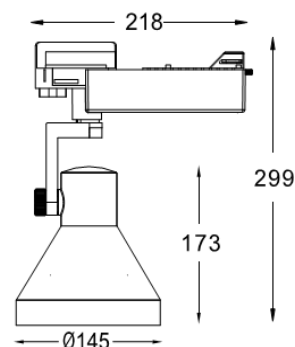

产品特征

- L架专利结构, 扣合紧密, 电线不外漏。
- 时尚外观照型。
- 灯身与灯罩无漏光设计。
- 铝合金压铸材料, 重量轻, 而且散热优异。
- 旋钮设计, 不用工具调节角度, 手转动灵活, 每转动一格是5°。
- 光源在灯具位置居中设计, 确保投射方向。
- 带电子电器, 表面安装或者安装在常压轨道上。
- 低压卤素灯可带调光功能, 包含单灯调光和回路调光功能, 满足博物馆等个性化照度调节需求。

产品参数

- 光源: CDMT 35W
光束角S:15°
- 颜色: H-黑色
- 电器: HID电子整流器
- 安装: 轨道
- 包装: 12PCS/箱
- 转动: 灯头垂直方向90°、水平方向355°
- 重量: 1.23Kg
- 主材: 铝合金

附件

	LG-139X3-C
	LG-139X3-F
	LG-139X3-R/G/B/Y
	LG-139X3-U
	LG-139X3-I
	LG-139X3-T
	LG-139X3-W
	LF-139X3
	L40-145X95