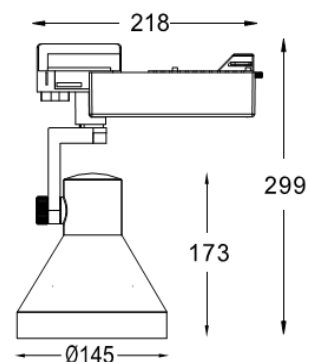

产品特征

- L架专利结构, 扣合紧密, 电线不外漏。
- 时尚外观照型。
- 灯身与灯罩无漏光设计。
- 铝合金压铸材料, 重量轻, 而且散热优异。
- 旋钮设计, 不用工具调节角度, 手转动灵活, 每转动一格是5°。
- 光源在灯具位置居中设计, 确保投射方向。

产品参数

- 光源: CDMT 70W
光束角S:15°
- 颜色: H-黑色
- 电器: HID电子整流器
- 安装: 轨道
- 包装: 12PCS/箱
- 转动: 灯头垂直方向90°、水平方向355°
- 重量: 1.23Kg
- 主材: 铝合金

附件

	LG-139X3-C
	LG-139X3-F
	LG-139X3-R/G/B/Y
	LG-139X3-U
	LG-139X3-I
	LG-139X3-T
	LG-139X3-W
	LF-139X3
	L40-145X95