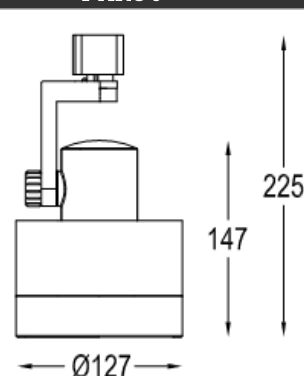

PAR30 75W	1.0	0.35	2300
	2.0	0.70	575
	3.0	1.05	256
	H(m)	Φ(m)	E(lx)
25°