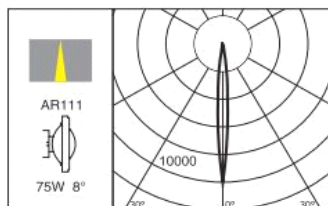

东莞市佳博照明有限公司
网址: www.jablighting.com
电话: 0769-8366 8365 传真: 0769-8366 7365
地址: 东莞市黄江镇金钱岭三街1号 邮编: 523750

B SPOT射灯

S033D-75D

AR111 豆胆

产品特点

- 专业用于博物馆、美术馆、科技馆等展陈照明, 增加控光、滤光、防眩附件, 让照明更加环保, 精准和舒适。
- L架专利结构, 扣合紧密, 电线不外漏。
- 时尚外观造型。
- 灯身与灯罩无漏光设计。
- 铝合金压铸材料, 重量轻, 而且散热优异。
- 旋钮设计, 不用工具调节角度, 手转动角度灵活, 每转动一格是5度。
- 灯泡在灯具位置居中设计, 确保投射方向。
- 多附件设计, 满足不同照明质量需求, 可装配总厚为13mm的控光配件。
- 不需工具人工转动前框, 即可轻易实现更换附件和光源。
- 此产品分S033D-75D (三线单回轨道安装)、T033D-75D (四线三回轨道安装)、M033D-75D (表面安装)。

产品参数

- 光源: AR111 50W/75W 豆胆
- 附件: 带单灯调光旋钮
- 安装: 轨道
- 净重: 0.84kg
- 包装: 12PCS/箱
- 电器: 可调光电子变压器
- 防眩角: 15°
- 颜色: H-黑色 B-白色 Y-银灰色
- 主材: 铝合金
- 安规: CCC认证

附件

	LG-117X3-C	透明玻璃
	LG-117X3-F	柔光玻璃
	LG-117X3-R/G/B/Y	红色/绿色/蓝色/黄色玻璃
	LG-117X3-U	防紫外线玻璃
	LG-117X3-I	防红外线玻璃
	LG-117X3-T	布纹玻璃
	LG-117X3-W	雕塑棱镜
	LF-117X3	蜂网巢