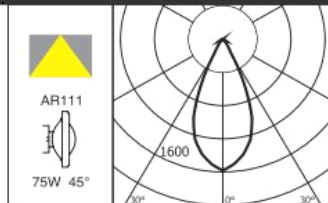

东莞市佳博照明有限公司
网址: www.jablighting.com
电话: 0769-8366 8365 传真: 0769-8366 7365
地址: 东莞市黄江镇金钱岭三街1号 邮编: 523750

B SPOT射灯

S033D-75D

AR111 豆胆

产品特点

- 专业用于博物馆、美术馆、科技馆等展陈照明, 增加控光、滤光、防眩附件, 让照明更加环保, 精准和舒适。
- L架专利结构, 扣合紧密, 电线不外漏。
- 时尚外观造型。
- 灯身与灯罩无漏光设计。
- 铝合金压铸材料, 重量轻, 而且散热优异。
- 旋钮设计, 不用工具调节角度, 手转动角度灵活, 每转动一格是5度。
- 灯泡在灯具位置居中设计, 确保投射方向。
- 多附件设计, 满足不同照明质量需求, 可装配总厚为13mm的控光配件。
- 不需工具人工转动前框, 即可轻易实现更换附件和光源。
- 此产品分S033D-75D (三线单回轨道安装)、T033D-75D (四线三回轨道安装)、M033D-75D (表面安装)。

产品参数

- 光源: AR111 50W/75W 豆胆
- 附件: 带单灯调光旋钮
- 安装: 轨道
- 净重: 0.84kg
- 包装: 12PCS/箱
- 电器: 可调光电子变压器
- 防眩角: 15°
- 颜色: H-黑色 B-白色 Y-银灰色
- 主材: 铝合金
- 安规: CCC认证

附件

	LG-117X3-C	透明玻璃
	LG-117X3-F	柔光玻璃
	LG-117X3-R/G/B/Y	红色/绿色/蓝色/黄色玻璃
	LG-117X3-U	防紫外线玻璃
	LG-117X3-I	防红外线玻璃
	LG-117X3-T	布纹玻璃
	LG-117X3-W	雕塑棱镜
	LF-117X3	蜂网巢