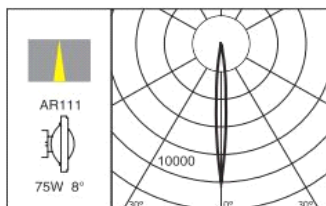

东莞市佳博照明有限公司
网址: www.jablighting.com
电话: 0769-8366 8365 传真: 0769-8366 7365
地址: 东莞市黄江镇金钱岭三街1号 邮编: 523750

B SPOT射灯

S033D-75E

AR111 豆胆

产品特点

- 专业用于博物馆、美术馆、科技馆等展陈照明, 增加控光、滤光、防眩附件, 让照明更加环保, 精准和舒适。
- L架专利结构, 扣合紧密, 电线不外漏。
- 时尚外观造型。
- 灯身与灯罩无漏光设计。
- 铝合金压铸材料, 重量轻, 而且散热优异。
- 旋钮设计, 不用工具调节角度, 手转动角度灵活, 每转动一格是5度。
- 灯泡在灯具位置居中设计, 确保投射方向。
- 多附件设计, 满足不同照明质量需求, 可装配总厚为13mm的控光配件。
- 不需工具人工转动前框, 即可轻易实现更换附件和光源。
- 此产品分S033D-75E (三线单回轨道安装)、T033D-75E (四线三回轨道安装)、M033D-75E (表面安装)。

产品参数

- 光源: AR111 50W/75W 豆胆
- 防眩角: 15°
- 安装: 轨道
- 净重: 0.82kg
- 包装: 12PCS/箱
- 电器: 电子变压器
- 颜色: H-黑色 B-白色 Y-银灰色
- 主材: 铝合金
- 安规: CCC认证

附件

	LG-117X3-C	透明玻璃
	LG-117X3-F	柔光玻璃
	LG-117X3-R/G/B/Y	红色/绿色/蓝色/黄色玻璃
	LG-117X3-U	防紫外线玻璃
	LG-117X3-I	防红外线玻璃
	LG-117X3-T	布纹玻璃
	LG-117X3-W	雕塑棱镜
	LF-117X3	蜂网巢