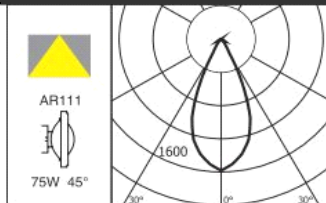

东莞市佳博照明有限公司
网址: www.jablighting.com
电话: 0769-8366 8365 传真: 0769-8366 7365
地址: 东莞市黄江镇金钱岭三街1号 邮编: 523750

B SPOT射灯

S033D-75E

AR111 豆胆

产品特点

- 专业用于博物馆、美术馆、科技馆等展陈照明, 增加控光、滤光、防眩附件, 让照明更加环保, 精准和舒适。
- L架专利结构, 扣合紧密, 电线不外漏。
- 时尚外观造型。
- 灯身与灯罩无漏光设计。
- 铝合金压铸材料, 重量轻, 而且散热优异。
- 旋钮设计, 不用工具调节角度, 手转动角度灵活, 每转动一格是5度。
- 灯泡在灯具位置居中设计, 确保投射方向。
- 多附件设计, 满足不同照明质量需求, 可装配总厚为13mm的控光配件。
- 不需工具人工转动前框, 即可轻易实现更换附件和光源。
- 此产品分S033D-75E (三线单回轨道安装)、T033D-75E (四线三回轨道安装)、M033D-75E (表面安装)。

产品参数

- 光源: AR111 50W/75W 豆胆
- 防眩角: 15°
- 安装: 轨道
- 净重: 0.82kg
- 包装: 12PCS/箱
- 电器: 电子变压器
- 颜色: H-黑色 B-白色 Y-银灰色
- 主材: 铝合金
- 安规: CCC认证

附件

	LG-117X3-C	透明玻璃
	LG-117X3-F	柔光玻璃
	LG-117X3-R/G/B/Y	红色/绿色/蓝色/黄色玻璃
	LG-117X3-U	防紫外线玻璃
	LG-117X3-I	防红外线玻璃
	LG-117X3-T	布纹玻璃
	LG-117X3-W	雕塑棱镜
	LF-117X3	蜂网巢