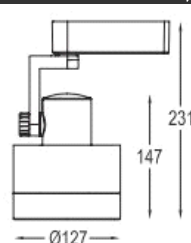

东莞市佳博照明有限公司
网址: www.jablighting.com
电话: 0769-8366 8365 传真: 0769-8366 7365
地址: 东莞市黄江镇金钱岭三街1号 邮编: 523750

B SPOT射灯

S033D-75E

AR111 豆胆

产品特点

- 专业用于博物馆、美术馆、科技馆等展陈照明, 增加控光、滤光、防眩附件, 让照明更加环保, 精准和舒适。
- L架专利结构, 扣合紧密, 电线不外漏。
- 时尚外观造型。
- 灯身与灯罩无漏光设计。
- 铝合金压铸材料, 重量轻, 而且散热优异。
- 旋钮设计, 不用工具调节角度, 手转动角度灵活, 每转动一格是5度。
- 灯泡在灯具位置居中设计, 确保投射方向。
- 多附件设计, 满足不同照明质量需求, 可装配总厚为13mm的控光配件。
- 不需工具人工转动前框, 即可轻易实现更换附件和光源。
- 此产品分S033D-75E (三线单回轨道安装)、T033D-75E (四线三回轨道安装)、M033D-75E (表面安装)。

产品参数

- 光源: AR111 50W/75W 豆胆
- 防眩角: 15°
- 安装: 轨道
- 净重: 0.82kg
- 包装: 12PCS/箱
- 电器: 电子变压器
- 颜色: H-黑色 B-白色 Y-银灰色
- 主材: 铝合金
- 安规: CCC认证

附件

	LG-117X3-C	透明玻璃
	LG-117X3-F	柔光玻璃
	LG-117X3-R/G/B/Y	红色/绿色/蓝色/黄色玻璃
	LG-117X3-U	防紫外线玻璃
	LG-117X3-I	防红外线玻璃
	LG-117X3-T	布纹玻璃
	LG-117X3-W	雕塑棱镜
	LF-117X3	蜂网巢