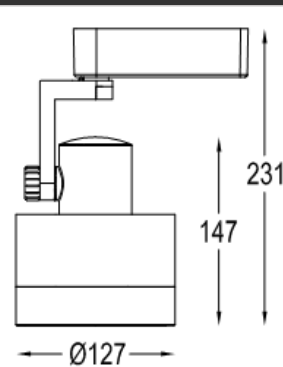

产品特征

- 专业用于博物馆、美术馆、科技馆等展陈照明，增加控光、滤光、防眩附件，让照明更加环保、精准和舒适。
- L架专利结构，扣合紧密，电线不外漏。
- 灯身与灯罩无漏光设计。
- 铝合金压铸材料，重量轻，而且散热优异。
- 旋钮设计，不用工具调节角度，手转动灵活，每转动一格是5°。
- 光源在灯具位置居中设计，确保投射方向。
- 带电子电器，表面安装或者安装于常压轨道上。
- 可装配总厚度为13mm的控光配件。
- 多附件设计，满足不同照明质量需求。
- 不需工具人工转动前框，即可轻易实现更换附件和光源。
- 低压卤素灯可带调光功能，包含单灯调光和回路调光功能，满足博物馆等个性化照度调节需求。

产品参数

- 光源: AR111 75E
光束角: 24°
- 颜色: B-白色
- 防眩角: 15°
- 安装: 轨道
- 包装: 12PCS/箱
- 转动: 灯头垂直方向90°、水平方向355°
- 电器: 电子变压器
- 主材: 铝合金
- 重量: 0.82Kg

附件

	LG-117X3-C
	LG-117X3-F
	LG-117X3-R/G/B/Y
	LG-117X3-U
	LG-117X3-I
	LG-117X3-T
	LG-117X3-W
	LF-117X3
	LC-117X10