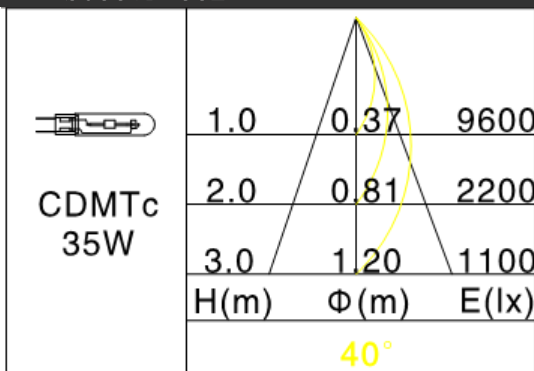

东莞市佳博照明有限公司
网址: www.jablighting.com
电话: 0769-8366 8365 传真: 0769-8366 7365
地址: 东莞市大朗镇富民工业园1园15号 邮编: 523783

B SPOT 射灯

S033VF-35E

CDMTc

产品特征

- 专业用于博物馆、美术馆、科技馆等展陈照明，增加控光、滤光、防眩附件，让照明更加环保、精准和舒适。
- L架专利结构，扣合紧密，电线不外漏。
- 灯身与灯罩无漏光设计。
- 铝合金压铸材料，重量轻，而且散热优异。
- 旋钮设计，不用工具调节角度，手转动灵活，每转动一格是5°。
- 光源在灯具位置居中设计，确保投射方向。
- 可装配总厚度为13mm的控光配件。
- 多附件设计，满足不同照明质量需求。
- 不需工具人工转动前框，即可轻易实现更换附件和光源。
- S033V专业反射罩设计，实现准确的配光参数。

产品参数

- 光源: CDMTc 35W
  光束角F: 40°
- 颜色: H-黑色
- 防眩角: 20°
- 安装: 轨道
- 包装: 9PCS/箱
- 转动: 灯头垂直方向90°、水平方向355°
- 电器: HID电子整流器
- 主材: 铝合金
- 重量: 1.43Kg

附件

	LG-117X3-C
	LG-117X3-F
	LG-117X3-R/G/B/Y
	LG-117X3-U
	LG-117X3-I
	LG-117X3-T
	LG-117X3-W
	LF-117X3
	LC-117X10