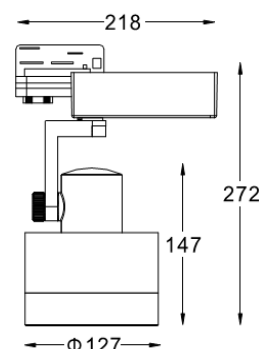

东莞市佳博照明有限公司
网址: www.jablighting.com
电话: 0769-8366 8365 传真: 0769-8366 7365
地址: 东莞市大朗镇富民工业园1园15号 邮编: 523783

B SPOT 射灯

S033VF-35E

CDMTc

产品特征

- 专业用于博物馆、美术馆、科技馆等展陈照明，增加控光、滤光、防眩附件，让照明更加环保、精准和舒适。
- L架专利结构，扣合紧密，电线不外漏。
- 灯身与灯罩无漏光设计。
- 铝合金压铸材料，重量轻，而且散热优异。
- 旋钮设计，不用工具调节角度，手转动灵活，每转动一格是5°。
- 光源在灯具位置居中设计，确保投射方向。
- 可装配总厚度为13mm的控光配件。
- 多附件设计，满足不同照明质量需求。
- 不需工具人工转动前框，即可轻易实现更换附件和光源。
- S033V专业反射罩设计，实现准确的配光参数。

产品参数

- 光源: CDMTc 35W
  光束角F: 40°
- 颜色: H-黑色
- 防眩角: 20°
- 安装: 轨道
- 包装: 9PCS/箱
- 转动: 灯头垂直方向90°、水平方向355°
- 电器: HID电子整流器
- 主材: 铝合金
- 重量: 1.43Kg

附件

	LG-117X3-C
	LG-117X3-F
	LG-117X3-R/G/B/Y
	LG-117X3-U
	LG-117X3-I
	LG-117X3-T
	LG-117X3-W
	LF-117X3
	LC-117X10