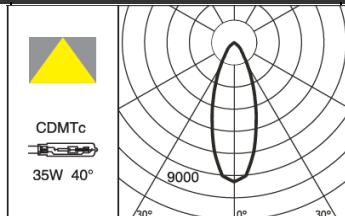

东莞市佳博照明有限公司
网址: www.jablighting.com
电话: 0769-8366 8365 传真: 0769-8366 7365
地址: 东莞市黄江镇金钱岭三街1号 邮编: 523750

B SPOT射灯

S033VF-70E

CDMTc G8.5

产品特征

- 专业用于博物馆、美术馆、科技馆等展陈照明, 增加控光、滤光、防眩附件, 让照明更加环保, 精准和舒适。
- L架专利结构, 扣合紧密, 电线不外漏。
- 时尚外观造型。
- 灯身与灯罩无漏光设计。
- 铝合金压铸材料, 重量轻, 而且散热优异。
- 旋钮设计, 不用工具调节角度, 手转动角度灵活, 每转动一格是5度。
- 灯泡在灯具位置居中设计, 确保投射方向。
- 多附件设计, 满足不同照明质量需求, 可装配总厚为13mm的控光配件。
- 不需工具人工转动前框, 即可轻易实现更换附件和光源。
- 此产品分S033H-70E (三线单回轨道安装)、T033H-70E (四线三回轨道安装)、M033H-70E (表面安装)。

产品参数

- 光源: CDMTc 35W/70W G8.5
- 防眩角: 15°
- 安装: 轨道
- 净重: 1.43kg
- 包装: 9PCS/箱
- 电器: HID电子镇流器
- 反射罩: 40° 阳极铬色
- 颜色: H-黑色 B-白色 Y-银灰色
- 主材: 铝合金

附件

	LG-117X3-C	透明玻璃
	LG-117X3-F	柔光玻璃
	LG-117X3-R/G/B/Y	红色/绿色/蓝色/黄色玻璃
	LG-117X3-U	防紫外线玻璃
	LG-117X3-I	防红外线玻璃
	LG-117X3-T	布纹玻璃
	LG-117X3-W	雕塑棱镜
	LF-117X3	蜂网巢