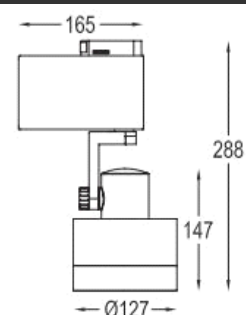

东莞市佳博照明有限公司
网址: www.jablighting.com
电话: 0769-8366 8365 传真: 0769-8366 7365
地址: 东莞市黄江镇金钱岭三街1号 邮编: 523750

B SPOT射灯

S033VF-70E

CDMTc G8.5

产品特征

- 专业用于博物馆、美术馆、科技馆等展陈照明, 增加控光、滤光、防眩附件, 让照明更加环保, 精准和舒适。
- L架专利结构, 扣合紧密, 电线不外漏。
- 时尚外观造型。
- 灯身与灯罩无漏光设计。
- 铝合金压铸材料, 重量轻, 而且散热优异。
- 旋钮设计, 不用工具调节角度, 手转动角度灵活, 每转动一格是5度。
- 灯泡在灯具位置居中设计, 确保投射方向。
- 多附件设计, 满足不同照明质量需求, 可装配总厚为13mm的控光配件。
- 不需工具人工转动前框, 即可轻易实现更换附件和光源。
- 此产品分S033H-70E (三线单回轨道安装)、T033H-70E (四线三回轨道安装)、M033H-70E (表面安装)。

产品参数

- 光源: CDMTc 35W/70W G8.5
- 防眩角: 15°
- 安装: 轨道
- 净重: 1.43kg
- 包装: 9PCS/箱
- 电器: HID电子镇流器
- 反射罩: 40° 阳极铬色
- 颜色: H-黑色 B-白色 Y-银灰色
- 主材: 铝合金

附件

	LG-117X3-C	透明玻璃
	LG-117X3-F	柔光玻璃
	LG-117X3-R/G/B/Y	红色/绿色/蓝色/黄色玻璃
	LG-117X3-U	防紫外线玻璃
	LG-117X3-I	防红外线玻璃
	LG-117X3-T	布纹玻璃
	LG-117X3-W	雕塑棱镜
	LF-117X3	蜂网巢