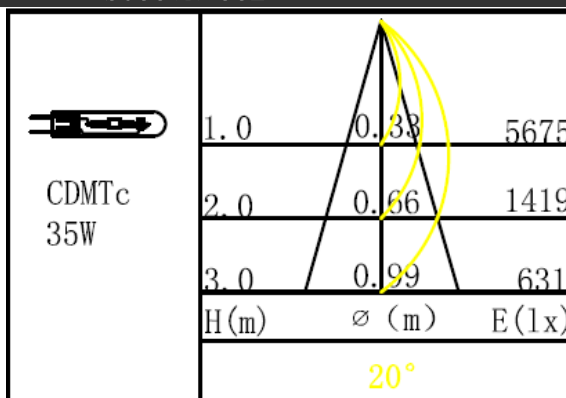

东莞市佳博照明有限公司
网址: www.jablighting.com
电话: 0769-8366 8365 传真: 0769-8366 7365
地址: 东莞市大朗镇富民工业园1园15号 邮编: 523783

B SPOT 射灯

S033VN-35E

CDMTc

产品特点

- 专业用于博物馆、美术馆、科技馆等展陈照明，增加控光、滤光、防眩附件，让照明更加环保、精准和舒适。
- L架专利结构，扣合紧密，电线不外漏。
- 灯身与灯罩无漏光设计。
- 铝合金压铸材料，重量轻，而且散热优异。
- 旋钮设计，不用工具调节角度，手转动灵活，每转动一格是5°。
- 光源在灯具位置居中设计，确保投射方向。
- 可装配总厚度为13mm的控光配件。
- 多附件设计，满足不同照明质量需求。
- 不需工具人工转动前框，即可轻易实现更换附件和光源。
- S033V专业反射罩设计，实现准确的配光参数。

产品参数

- 光源: CDMTc 35W
  光束角N:20°
- 颜色: H-黑色
- 防眩角: 20°
- 安装: 轨道
- 包装: 9PCS/箱
- 转动: 灯头垂直方向90°、水平方向355°
- 电器: HID电子整流器
- 主材: 铝合金
- 重量: 1.43Kg

附件

	LG-117X3-C
	LG-117X3-F
	LG-117X3-R/G/B/Y
	LG-117X3-U
	LG-117X3-I
	LG-117X3-T
	LG-117X3-W
	LF-117X3
	LC-117X10