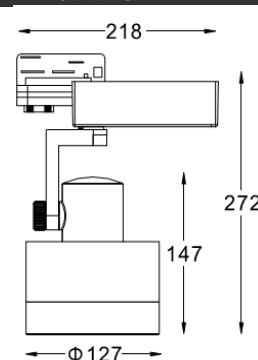

东莞市佳博照明有限公司
网址: www.jablighting.com
电话: 0769-8366 8365 传真: 0769-8366 7365
地址: 东莞市大朗镇富民工业园1园15号 邮编: 523783

B SPOT 射灯

S033VN-35E

CDMTc

产品特点

- 专业用于博物馆、美术馆、科技馆等展陈照明，增加控光、滤光、防眩附件，让照明更加环保、精准和舒适。
- L架专利结构，扣合紧密，电线不外漏。
- 灯身与灯罩无漏光设计。
- 铝合金压铸材料，重量轻，而且散热优异。
- 旋钮设计，不用工具调节角度，手转动灵活，每转动一格是5°。
- 光源在灯具位置居中设计，确保投射方向。
- 可装配总厚度为13mm的控光配件。
- 多附件设计，满足不同照明质量需求。
- 不需工具人工转动前框，即可轻易实现更换附件和光源。
- S033V专业反射罩设计，实现准确的配光参数。

产品参数

- 光源: CDMTc 35W
  光束角N:20°
- 颜色: H-黑色
- 防眩角: 20°
- 安装: 轨道
- 包装: 9PCS/箱
- 转动: 灯头垂直方向90°、水平方向355°
- 电器: HID电子整流器
- 主材: 铝合金
- 重量: 1.43Kg

附件

	LG-117X3-C
	LG-117X3-F
	LG-117X3-R/G/B/Y
	LG-117X3-U
	LG-117X3-I
	LG-117X3-T
	LG-117X3-W
	LF-117X3
	LC-117X10