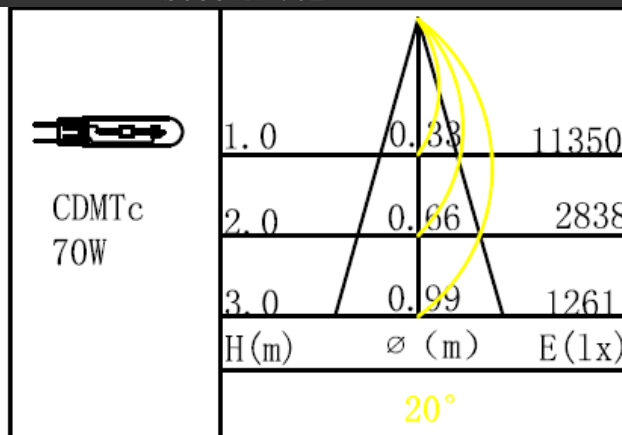

东莞市佳博照明有限公司
网址: www.jablighting.com
电话: 0769-8366 8365 传真: 0769-8366 7365
地址: 东莞市大朗镇富民工业园1园15号 邮编: 523783

B SPOT 射灯

S033VN-70E

CDMTc

产品特征

- 专业用于博物馆、美术馆、科技馆等展陈照明，增加控光、滤光、防眩附件，让照明更加环保、精准和舒适。
- L架专利结构，扣合紧密，电线不外漏。
- 灯身与灯罩无漏光设计。
- 铝合金压铸材料，重量轻，而且散热优异。
- 旋钮设计，不用工具调节角度，手转动灵活，每转动一格是5°。
- 光源在灯具位置居中设计，确保投射方向。
- 可装配总厚度为13mm的控光配件。
- 多附件设计，满足不同照明质量需求。
- 不需工具人工转动前框，即可轻易实现更换附件和光源。
- S033V专业反射罩设计，实现准确的配光参数。

产品参数

- 光源: CDMTc 70W
  光束角N:20°
- 颜色: H-黑色
- 防眩角: 20°
- 安装: 轨道
- 包装: 9PCS/箱
- 转动: 灯头垂直方向90°、水平方向355°
- 电器: HID电子整流器
- 主材: 铝合金
- 重量: 1.43Kg

附件

	LG-117X3-C
	LG-117X3-F
	LG-117X3-R/G/B/Y
	LG-117X3-U
	LG-117X3-I
	LG-117X3-T
	LG-117X3-W
	LF-117X3
	LC-117X10