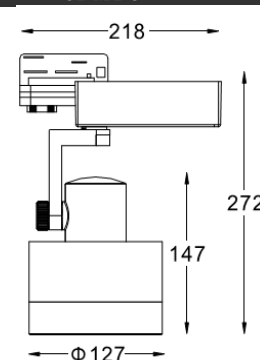

东莞市佳博照明有限公司
网址: www.jablighting.com
电话: 0769-8366 8365 传真: 0769-8366 7365
地址: 东莞市大朗镇富民工业园1园15号 邮编: 523783

B SPOT 射灯

S033VN-70E

CDMTc

产品特征

- 专业用于博物馆、美术馆、科技馆等展陈照明，增加控光、滤光、防眩附件，让照明更加环保、精准和舒适。
- L架专利结构，扣合紧密，电线不外漏。
- 灯身与灯罩无漏光设计。
- 铝合金压铸材料，重量轻，而且散热优异。
- 旋钮设计，不用工具调节角度，手转动灵活，每转动一格是5°。
- 光源在灯具位置居中设计，确保投射方向。
- 可装配总厚度为13mm的控光配件。
- 多附件设计，满足不同照明质量需求。
- 不需工具人工转动前框，即可轻易实现更换附件和光源。
- S033V专业反射罩设计，实现准确的配光参数。

产品参数

- 光源: CDMTc 70W
  光束角N:20°
- 颜色: H-黑色
- 防眩角: 20°
- 安装: 轨道
- 包装: 9PCS/箱
- 转动: 灯头垂直方向90°、水平方向355°
- 电器: HID电子整流器
- 主材: 铝合金
- 重量: 1.43Kg

附件

	LG-117X3-C
	LG-117X3-F
	LG-117X3-R/G/B/Y
	LG-117X3-U
	LG-117X3-I
	LG-117X3-T
	LG-117X3-W
	LF-117X3
	LC-117X10