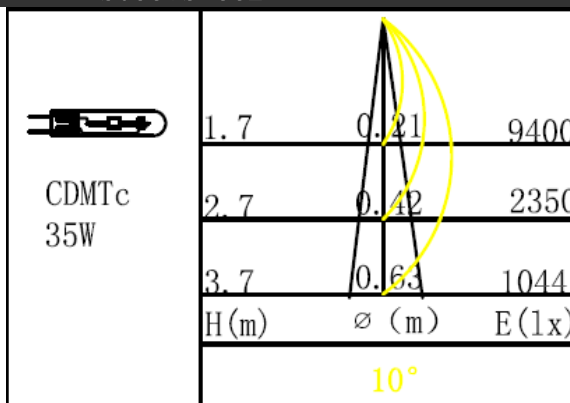

东莞市佳博照明有限公司
网址: www.jablighting.com
电话: 0769-8366 8365 传真: 0769-8366 7365
地址: 东莞市大朗镇富民工业园1园15号 邮编: 523783

B SPOT 射灯

S033VS-35E

CDMTc

产品特征

- 专业用于博物馆、美术馆、科技馆等展陈照明，增加控光、滤光、防眩附件，让照明更加环保、精准和舒适。
- L架专利结构，扣合紧密，电线不外漏。
- 灯身与灯罩无漏光设计。
- 铝合金压铸材料，重量轻，而且散热优异。
- 旋钮设计，不用工具调节角度，手转动灵活，每转动一格是5°。
- 光源在灯具位置居中设计，确保投射方向。
- 可装配总厚度为13mm的控光配件。
- 多附件设计，满足不同照明质量需求。
- 不需工具人工转动前框，即可轻易实现更换附件和光源。
- S033V专业反射罩设计，实现准确的配光参数。

产品参数

- 光源: CDMTc 35W
  光束角S: 10°
- 颜色: H-黑色
- 防眩角: 20°
- 安装: 轨道
- 包装: 9PCS/箱
- 转动: 灯头垂直方向90°、水平方向355°
- 电器: HID电子整流器
- 主材: 铝合金
- 重量: 1.43Kg

附件

	LG-117X3-C
	LG-117X3-F
	LG-117X3-R/G/B/Y
	LG-117X3-U
	LG-117X3-I
	LG-117X3-T
	LG-117X3-W
	LF-117X3
	LC-117X10