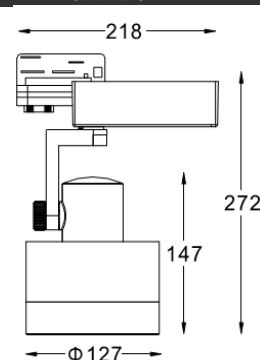

东莞市佳博照明有限公司
网址: www.jablighting.com
电话: 0769-8366 8365 传真: 0769-8366 7365
地址: 东莞市大朗镇富民工业园1园15号 邮编: 523783

B SPOT 射灯

S033VS-35E

CDMTc

产品特征

- 专业用于博物馆、美术馆、科技馆等展陈照明，增加控光、滤光、防眩附件，让照明更加环保、精准和舒适。
- L架专利结构，扣合紧密，电线不外漏。
- 灯身与灯罩无漏光设计。
- 铝合金压铸材料，重量轻，而且散热优异。
- 旋钮设计，不用工具调节角度，手转动灵活，每转动一格是5°。
- 光源在灯具位置居中设计，确保投射方向。
- 可装配总厚度为13mm的控光配件。
- 多附件设计，满足不同照明质量需求。
- 不需工具人工转动前框，即可轻易实现更换附件和光源。
- S033V专业反射罩设计，实现准确的配光参数。

产品参数

- 光源: CDMTc 35W
  光束角S: 10°
- 颜色: H-黑色
- 防眩角: 20°
- 安装: 轨道
- 包装: 9PCS/箱
- 转动: 灯头垂直方向90°、水平方向355°
- 电器: HID电子整流器
- 主材: 铝合金
- 重量: 1.43Kg

附件

	LG-117X3-C
	LG-117X3-F
	LG-117X3-R/G/B/Y
	LG-117X3-U
	LG-117X3-I
	LG-117X3-T
	LG-117X3-W
	LF-117X3
	LC-117X10