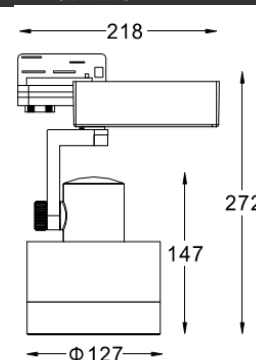

东莞市佳博照明有限公司
网址: www.jablighting.com
电话: 0769-8366 8365 传真: 0769-8366 7365
地址: 东莞市大朗镇富民工业园1园15号 邮编: 523783

B SPOT 射灯

S033VS-70E

CDMTc

产品特点

- 专业用于博物馆、美术馆、科技馆等展陈照明，增加控光、滤光、防眩附件，让照明更加环保、精准和舒适。
- L架专利结构，扣合紧密，电线不外漏。
- 灯身与灯罩无漏光设计。
- 铝合金压铸材料，重量轻，而且散热优异。
- 旋钮设计，不用工具调节角度，手转动灵活，每转动一格是5°。
- 光源在灯具位置居中设计，确保投射方向。
- 可装配总厚度为13mm的控光配件。
- 多附件设计，满足不同照明质量需求。
- 不需工具人工转动前框，即可轻易实现更换附件和光源。
- S033V专业反射罩设计，实现准确的配光参数。

产品参数

- 光源: CDMTc 70W
  光束角S:10°
- 颜色: H-黑色
- 防眩角: 20°
- 安装: 轨道
- 包装: 9PCS/箱
- 转动: 灯头垂直方向90°、水平方向355°
- 电器: HID电子整流器
- 主材: 铝合金
- 重量: 1.43Kg

附件

	LG-117X3-C
	LG-117X3-F
	LG-117X3-R/G/B/Y
	LG-117X3-U
	LG-117X3-I
	LG-117X3-T
	LG-117X3-W
	LF-117X3
	LC-117X10