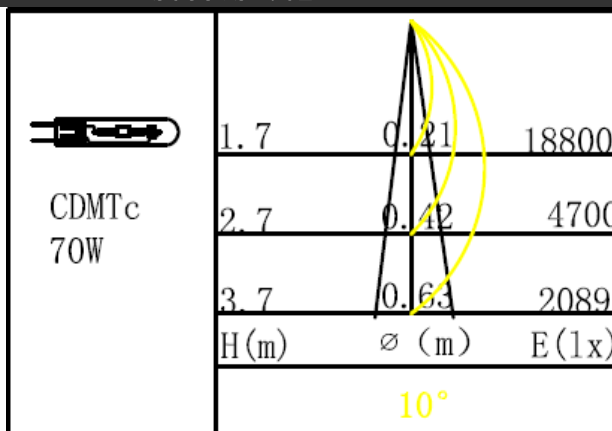

东莞市佳博照明有限公司
网址: www.jablighting.com
电话: 0769-8366 8365 传真: 0769-8366 7365
地址: 东莞市大朗镇富民工业园1园15号 邮编: 523783

B SPOT 射灯

S033VS-70E

CDMTc

产品特点

- 专业用于博物馆、美术馆、科技馆等展陈照明，增加控光、滤光、防眩附件，让照明更加环保、精准和舒适。
- L架专利结构，扣合紧密，电线不外漏。
- 灯身与灯罩无漏光设计。
- 铝合金压铸材料，重量轻，而且散热优异。
- 旋钮设计，不用工具调节角度，手转动灵活，每转动一格是5°。
- 光源在灯具位置居中设计，确保投射方向。
- 可装配总厚度为13mm的控光配件。
- 多附件设计，满足不同照明质量需求。
- 不需工具人工转动前框，即可轻易实现更换附件和光源。
- S033V专业反射罩设计，实现准确的配光参数。

产品参数

- 光源: CDMTc 70W
  光束角S:10°
- 颜色: H-黑色
- 防眩角: 20°
- 安装: 轨道
- 包装: 9PCS/箱
- 转动: 灯头垂直方向90°、水平方向355°
- 电器: HID电子整流器
- 主材: 铝合金
- 重量: 1.43Kg

附件

	LG-117X3-C
	LG-117X3-F
	LG-117X3-R/G/B/Y
	LG-117X3-U
	LG-117X3-I
	LG-117X3-T
	LG-117X3-W
	LF-117X3
	LC-117X10