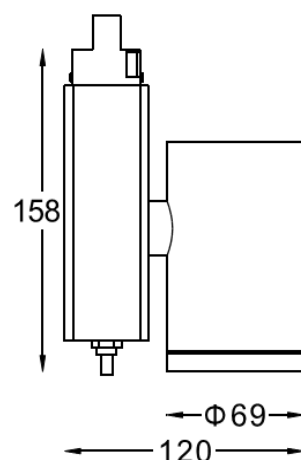

东莞市佳博照明有限公司
 网址: www.jablighting.com
 电话: 0769-8366 8365 传真: 0769-8366 7365
 地址: 东莞市大朗镇富民工业园1园15号 邮编: 523783

S SPOT LED 射灯

S060N-303D-3F

LED

产品特征

- 采用CREE芯片, 光效100lm/W, 光衰低于70%平均寿命50000小时。
- 专业铝材散热器设计, 达到芯片设计设计要求温度, 保证产品使用寿命。
- 侧悬式设计的投射灯。
- 灯具防眩设计。
- 可装配总厚6mm的控光配件。
- 可装配可垂直方向90° 转动, 水平方向转动355° 顺利调节。
- 专业配光设计。
- 根据光源功率负载要求, 选择驱动器 (1W-350mA 2W-500mA 3W-700mA) 电流, 若需要调光, 选择合适的调光驱动器。

产品参数

- 光源: CREE LED 3*3W
光束角F: 40° 2700K
- 颜色: B-白色
- 防眩角: 25°
- 安装: 轨道
- 包装: 12PCS/箱
- 转动: 灯头垂直方向90°、水平方向355°
- 电器: LED 700mA可调光驱动器
- 主材: 铝材
- 重量: 0.75Kg
- 附件: 带单灯调光旋钮

附件

	LG-50X3-C	透明玻璃
	LG-50X3-F	柔光玻璃
	LG-50X3-R/G/B/Y	红色/绿色/蓝色/黄色玻璃
	LG-50X3-U	防紫外线玻璃
	LG-50X3-I	防红外线玻璃
	LG-50X3-T	布纹玻璃
	LG-50X3-W	雕塑棱镜
	LF-50X3	蜂网巢