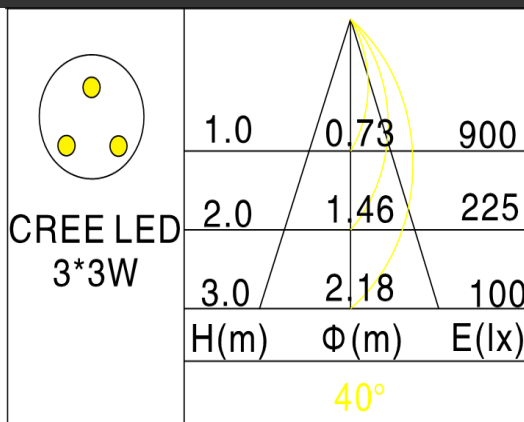

东莞市佳博照明有限公司
 网址: www.jablighting.com
 电话: 0769-8366 8365 传真: 0769-8366 7365
 地址: 东莞市大朗镇富民工业园1园15号 邮编: 523783

S SPOT LED 射灯

S060N-303D-3F

LED

产品特征

- 采用CREE芯片, 光效100lm/W, 光衰低于70%平均寿命50000小时。
- 专业铝材散热器设计, 达到芯片设计设计要求温度, 保证产品使用寿命。
- 侧悬式设计的投射灯。
- 灯具防眩设计。
- 可装配总厚6mm的控光配件。
- 可装配可垂直方向90° 转动, 水平方向转动355° 顺利调节。
- 专业配光设计。
- 根据光源功率负载要求, 选择驱动器 (1W-350mA 2W-500mA 3W-700mA) 电流, 若需要调光, 选择合适的调光驱动器。

产品参数

- 光源: CREE LED 3*3W
光束角F: 40° 2700K
- 颜色: B-白色
- 防眩角: 25°
- 安装: 轨道
- 包装: 12PCS/箱
- 转动: 灯头垂直方向90°、水平方向355°
- 电器: LED 700mA可调光驱动器
- 主材: 铝材
- 重量: 0.75Kg
- 附件: 带单灯调光旋钮

附件

	LG-50X3-C	透明玻璃
	LG-50X3-F	柔光玻璃
	LG-50X3-R/G/B/Y	红色/绿色/蓝色/黄色玻璃
	LG-50X3-U	防紫外线玻璃
	LG-50X3-I	防红外线玻璃
	LG-50X3-T	布纹玻璃
	LG-50X3-W	雕塑棱镜
	LF-50X3	蜂网巢