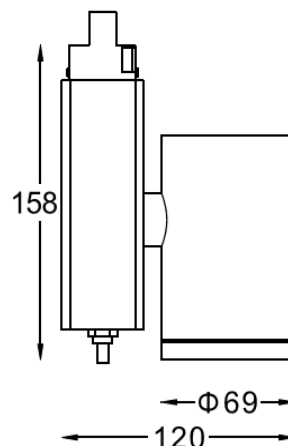

## LED

 <b>CREE LED</b> <b>3*3W</b>	1.0	0.46	1630
	2.0	0.92	407
	3.0	1.39	181
	H(m)	Φ(m)	E(lx)
	<b>25°</b>		

## 产品参数

- 光源: CREE LED 3\*3W  
光束角N: 25° 2700K
- 颜色: B-白色
- 防眩角: 25°
- 安装: 轨道
- 包装: 12PCS/箱
- 转动: 灯头垂直方向90°、水平方向355°
- 电器: LED 700mA可调光驱动器
- 主材: 铝材
- 重量: 0.75Kg
- 附件: 带单灯调光旋钮