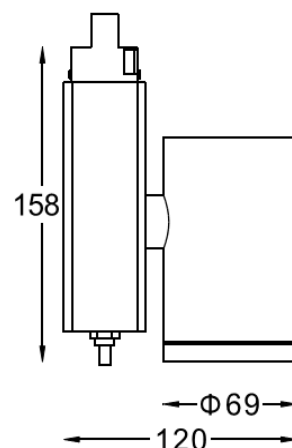

东莞市佳博照明有限公司
 网址: www.jablighting.com
 电话: 0769-8366 8365 传真: 0769-8366 7365
 地址: 东莞市大朗镇富民工业园1园15号 邮编: 523783

S SPOT 射灯

S060N-303D-4F

LED

产品特点

- 采用CREE芯片, 光效100lm/W, 光衰低于70%平均寿命50000小时。
- 专业铝材散热器设计, 达到芯片设计设计要求温度, 保证产品使用寿命。
- 侧悬式设计的投射灯。
- 灯具防眩设计。
- 可装配总厚6mm的控光配件。
- 可装配可垂直方向90° 转动, 水平方向转动355° 顺利调节。
- 光源位置固定, 确保投射方向准确。
- 专业配光设计。
- 根据光源功率负载要求, 选择驱动器 (1W-350mA 2W-500mA 3W-700mA) 电流, 若需要调光, 选择合适的调光驱动器。

产品参数

- 光源: CREE LED 3*3W
光束角F: 40° 4000K
- 颜色: B-白色
- 防眩角: 25°
- 安装: 轨道
- 包装: 12PCS/箱
- 转动: 灯头垂直方向90°、水平方向355°
- 电器: LED 700mA可调光驱动器
- 主材: 铝材
- 重量: 0.75Kg
- 附件: 带单灯调光旋钮

附件

| | | |
|--|-----------------|---------------|
| | LG-50X3-C | 透明玻璃 |
| | LG-50X3-F | 柔光玻璃 |
| | LG-50X3-R/G/B/Y | 红色/绿色/蓝色/黄色玻璃 |
| | LG-50X3-U | 防紫外线玻璃 |
| | LG-50X3-I | 防红外线玻璃 |
| | LG-50X3-T | 布纹玻璃 |
| | LG-50X3-W | 雕塑棱镜 |
| | LF-50X3 | 蜂巢网 |