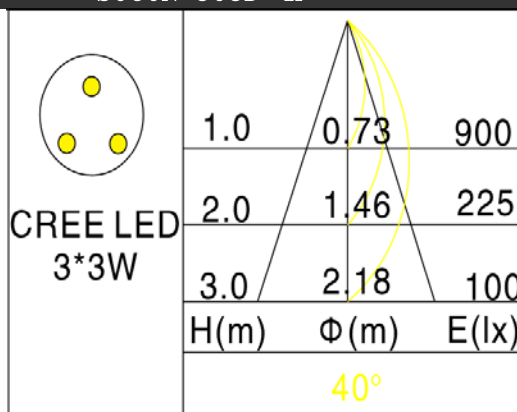

东莞市佳博照明有限公司
 网址: www.jablighting.com
 电话: 0769-8366 8365 传真: 0769-8366 7365
 地址: 东莞市大朗镇富民工业园1园15号 邮编: 523783

S SPOT 射灯

S060N-303D-4F

LED

产品特点

- 采用CREE芯片, 光效100lm/W, 光衰低于70%平均寿命50000小时。
- 专业铝材散热器设计, 达到芯片设计设计要求温度, 保证产品使用寿命。
- 侧悬式设计的投射灯。
- 灯具防眩设计。
- 可装配总厚6mm的控光配件。
- 可装配可垂直方向90° 转动, 水平方向转动355° 顺利调节。
- 光源位置固定, 确保投射方向准确。
- 专业配光设计。
- 根据光源功率负载要求, 选择驱动器 (1W-350mA 2W-500mA 3W-700mA) 电流, 若需要调光, 选择合适的调光驱动器。

产品参数

- 光源: CREE LED 3*3W
光束角F: 40° 4000K
- 颜色: B-白色
- 防眩角: 25°
- 安装: 轨道
- 包装: 12PCS/箱
- 转动: 灯头垂直方向90°、水平方向355°
- 电器: LED 700mA可调光驱动器
- 主材: 铝材
- 重量: 0.75Kg
- 附件: 带单灯调光旋钮

附件

| | | |
|--|-----------------|---------------|
| | LG-50X3-C | 透明玻璃 |
| | LG-50X3-F | 柔光玻璃 |
| | LG-50X3-R/G/B/Y | 红色/绿色/蓝色/黄色玻璃 |
| | LG-50X3-U | 防紫外线玻璃 |
| | LG-50X3-I | 防红外线玻璃 |
| | LG-50X3-T | 布纹玻璃 |
| | LG-50X3-W | 雕塑棱镜 |
| | LF-50X3 | 蜂巢网 |