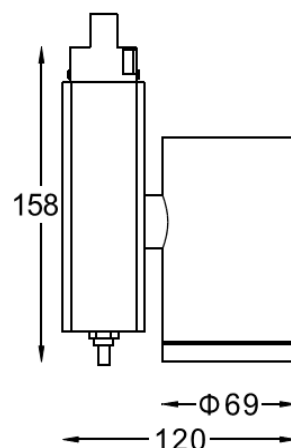

## S060N-303D-4S

## LED

CREE LED 3*3W	1.0	0.28	2440
	2.0	0.56	610
	3.0	0.84	271
	H(m)	Φ(m)	E(lx)
	15°		

## 产品参数

- 光源: CREE LED 3\*3W  
光束角S: 15° 4000K
- 颜色: B-白色
- 防眩角: 25°
- 安装: 轨道
- 包装: 12PCS/箱
- 转动: 灯头垂直方向90°、水平方向355°
- 电器: LED 700mA可调光驱动器
- 主材: 铝材
- 附件: 带单灯调光旋钮
- 重量: 0.75Kg